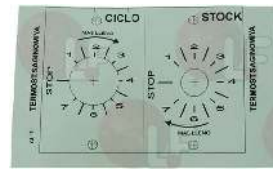

ITV 936

Microswitches

3240947 FLOAT VALVE
for Icemaker (ITV) DELTADP140 - DELTADP90
GALADP140 - GALADP90

ITV 205404

ITV 5404

3240936 MICROSWITCH WITH FLOAT 6A 250V
for Icemaker (ITV) MQ200C - Q130C - Q20 - Q30
Q34 - Q40 - Q40C - Q40S - Q45 - Q50 - Q50C
Q60 - Q85 - Q90